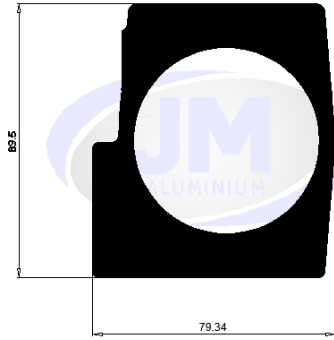

JM INDUSTRIES

Plot No.-: L-195 & 196, MIDC, Nimblak Road, Lamkhede Square, AHMEDNAGAR -
MAHARASHTRA-414111
Mobile No: -9527971800

INDUSTRIAL

Die No.: 55918

Wt.: 9.257 - 10.091 (KG/M)

Pneumatic Actuators