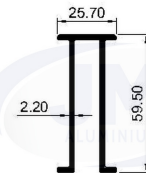

Die No.: 37068

Wt.: 0.820 - 0.910 (KG/M)