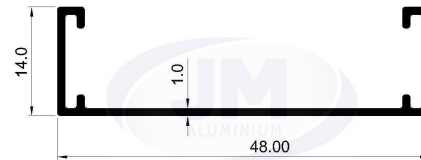

Die No.: 37074

Wt.: 0.200-0.250 (KG/M)