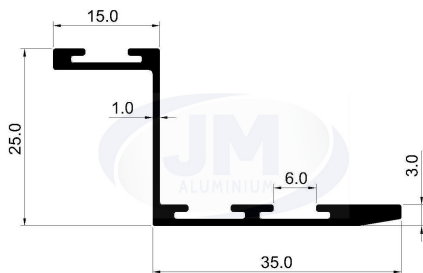

Die No.: 37064

Wt.: 0.420-0.480 (KG/M)

Die No.: 37065

Wt.: 1.550-1.700 (KG/M)

Die No.: 37017

Wt.: 0.030-0.040 (KG/M)

Die No.: 37073

Wt.: 0.290-0.350 (KG/M)