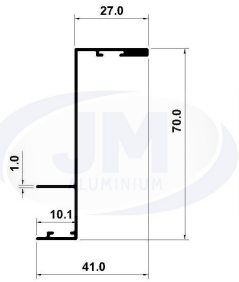

Die No.: 37064

Wt.: 0.420-0.480 (KG/M)

Die No.: 37065

Wt.: 1.550-1.700 (KG/M)

Die No.: 37017

Wt.: 0.030-0.040 (KG/M)

Die No.: 37073

Wt.: 0.290-0.350 (KG/M)

Die No.: 37187

Wt.: 0.633 - 0.871 (KG/M)

Die No.: 37097

Wt.: 0.370 - 0.430 (KG/M)

Die No.: 36224

Wt.: 0.084 - 0.140 (KG/M)

Die No.: 37256

Wt.: 0.330-0.400 (KG/M)

Die No.: 37102

Wt.: 0.681 - 0.800 (KG/M)

Die No.: 37096

Wt.: 0.280 - 0.340 (KG/M)

HVAC

Die No.: 37107

Wt.: 0.369 - 0.451 (KG/M)

Die No.: 37115

Wt.: 0.257 - 0.351 (KG/M)

Die No.: 37113

Wt.: 0.559 - 0.722 (KG/M)

Die No.: 37080

Wt.: 0.370-0.450 (KG/M)

A.C.Filter

Die No.: 6638

Wt.: 0.260 - 0.310 (KG/M)