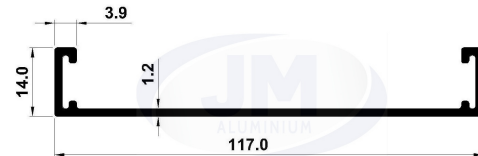

Die No.: 37074

Wt.: 0.200-0.250 (KG/M)

Die No.: 37013

Wt.: 0.385-0.470 (KG/M)

Die No.: 37014

Wt.: 0.470 - 0.550 (KG/M)

Die No.: 6511

Wt.: 0.230-0.270 (KG/M)