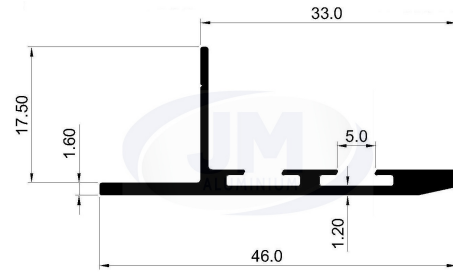

Wt.: 0.257 - 0.351 (KG/M)

Die No.: 37113

Wt.: 0.559 - 0.722 (KG/M)

Die No.: 37080

Wt.: 0.370-0.450 (KG/M)

A.C.Filter

Die No.: 6638

Wt.: 0.260 - 0.310 (KG/M)