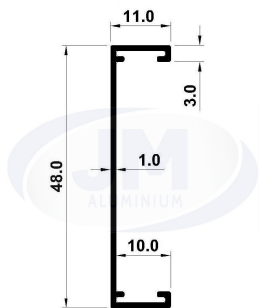

Die No.: 36090

Wt.: 0.150 - 0.190 (KG/M)

Die No.: 37116

Wt.: 0.814 - .948 (KG/M)

Die No.: 37132

Wt.: 1.416 - 1.698 (KG/M)

Die No.: 37025

Wt.: 0.225-0.280 (KG/M)

Die No.: 37009

Wt.: 0.185-0.230 (KG/M)

Die No.: 36110

Wt.: 0.450-0.550 (KG/M)

Die No.: 8530

Wt.: 1.620-1.780 (KG/M)

Die No.: 37054

Wt.: 0.410-00.500 (KG/M)