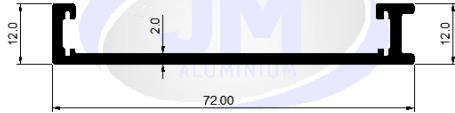

Die No.: 37064

Wt.: 0.420-0.480 (KG/M)

Die No.: 37065

Wt.: 1.550-1.700 (KG/M)

Die No.: 37017

Wt.: 0.030-0.040 (KG/M)

Die No.: 37073

Wt.: 0.290-0.350 (KG/M)