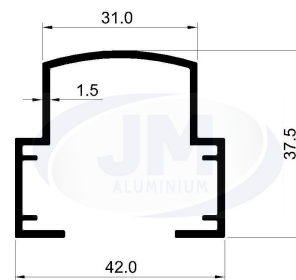

Die No.: 37005

Wt.: 0.500 - 0.570 (KG/M)