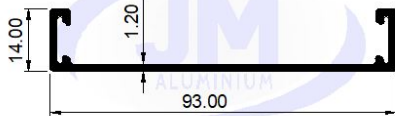

Die No.: 37013

Wt.: 0.385-0.470 (KG/M)