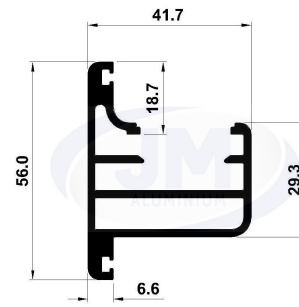

Die No.: 37064

Wt.: 0.420-0.480 (KG/M)

Die No.: 37065

Wt.: 1.550-1.700 (KG/M)

Die No.: 37017

Wt.: 0.030-0.040 (KG/M)

Die No.: 37073

Wt.: 0.290-0.350 (KG/M)

Die No.: 37005

Wt.: 0.500 - 0.570 (KG/M)

HVAC

A.C.Filter

Die No.: 37008

Wt.: 0.385-0.465 (KG/M)

Die No.: 37104

Wt.: 1.165 - 1.314 (KG/M)

Die No.: 37187

Wt.: 0.633 - 0.871 (KG/M)

Die No.: 37097

Wt.: 0.370 - 0.430 (KG/M)

Die No.: 36224

Wt.: 0.084 - 0.140 (KG/M)

Die No.: 37256

Wt.: 0.330-0.400 (KG/M)