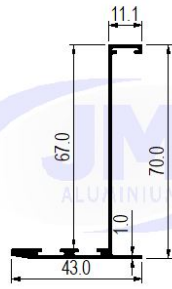

Die No.: 37064

Wt.: 0.420-0.480 (KG/M)

Die No.: 37065

Wt.: 1.550-1.700 (KG/M)

Die No.: 37017

Wt.: 0.030-0.040 (KG/M)

Die No.: 37073

Wt.: 0.290-0.350 (KG/M)

Die No.: 37005

Wt.: 0.500 - 0.570 (KG/M)

HVAC

A.C.Filter

Die No.: 37008

Wt.: 0.385-0.465 (KG/M)

Die No.: 37104

Wt.: 1.165 - 1.314 (KG/M)

Die No.: 37187

Wt.: 0.633 - 0.871 (KG/M)

Die No.: 37097

Wt.: 0.370 - 0.430 (KG/M)

Die No.: 36224

Wt.: 0.084 - 0.140 (KG/M)

Die No.: 37256

Wt.: 0.330-0.400 (KG/M)