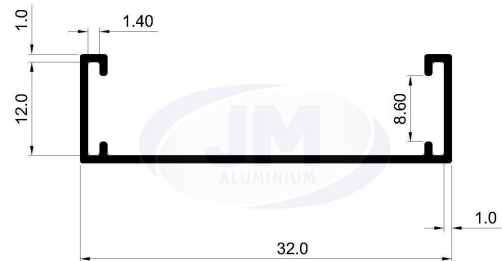

Die No.: 37114

Wt.: 0.169 - 0.233 (KG/M)