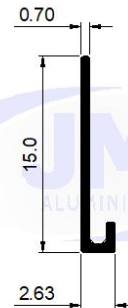

HVAC

A.C.Filter

Die No.: 37211

Wt.: 0.920-1.130 (KG/M)

Die No.: 37232

Wt.: 0.543-0.706 (KG/M)

Die No.: 37233

Wt.: 0.496-0.572 (KG/M)

Die No.: 37064

Wt.: 0.420-0.480 (KG/M)

Die No.: 37065

Wt.: 1.550-1.700 (KG/M)

Die No.: 37017

Wt.: 0.030-0.040 (KG/M)

Die No.: 37073

Wt.: 0.290-0.350 (KG/M)

Die No.: 37005

Wt.: 0.500 - 0.570 (KG/M)

HVAC

A.C.Filter

Die No.: 37008

Wt.: 0.385-0.465 (KG/M)

Die No.: 37104

Wt.: 1.165 - 1.314 (KG/M)

Die No.: 37187

Wt.: 0.633 - 0.871 (KG/M)

Die No.: 37097

Wt.: 0.370 - 0.430 (KG/M)

Die No.: 36224

Wt.: 0.084 - 0.140 (KG/M)

Die No.: 37256

Wt.: 0.330-0.400 (KG/M)