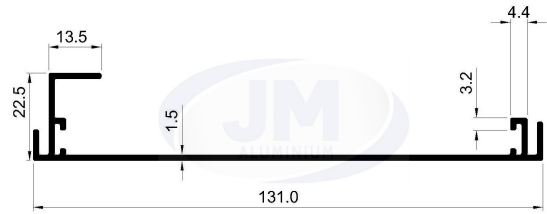

Die No.: 36090

Wt.: 0.150 - 0.190 (KG/M)

Die No.: 37116

Wt.: 0.814 - .948 (KG/M)

Die No.: 37132

Wt.: 1.416 - 1.698 (KG/M)

Die No.: 37025

Wt.: 0.225-0.280 (KG/M)