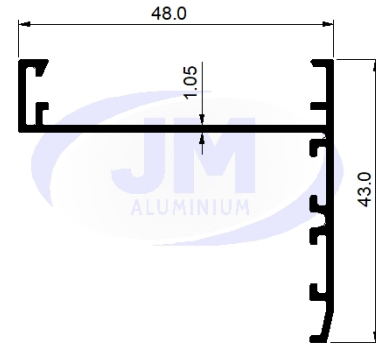

Die No.: 37187

Wt.: 0.633 - 0.871 (KG/M)

Die No.: 37097

Wt.: 0.370 - 0.430 (KG/M)

Die No.: 36224

Wt.: 0.084 - 0.140 (KG/M)

Die No.: 37256

Wt.: 0.330-0.400 (KG/M)