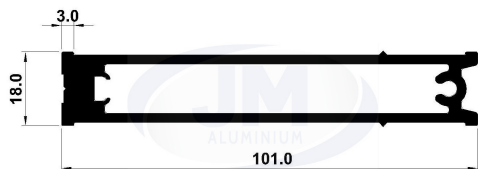

Die No.: 37009

Wt.: 0.185-0.230 (KG/M)

Die No.: 36110

Wt.: 0.450-0.550 (KG/M)

Die No.: 8530

Wt.: 1.620-1.780 (KG/M)

Die No.: 37054

Wt.: 0.410-00.500 (KG/M)