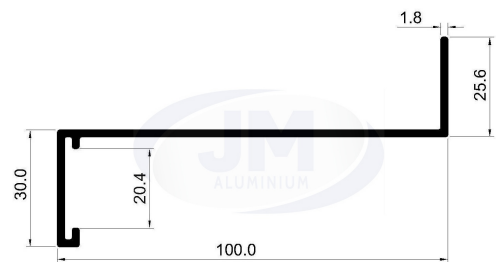

Die No.: 37068

Wt.: 0.820 - 0.910 (KG/M)

Die No.: 37167

Wt.: 0.698-0.873 (KG/M)