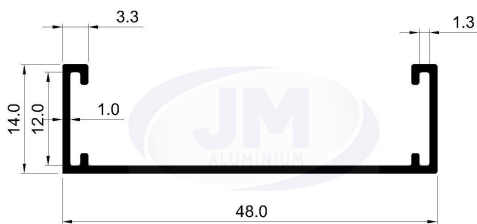

Die No.: 37074

Wt.: 0.200-0.250 (KG/M)

Die No.: 37013

Wt.: 0.385-0.470 (KG/M)

Die No.: 37014

Wt.: 0.470 - 0.550 (KG/M)

Die No.: 6511

Wt.: 0.230-0.270 (KG/M)