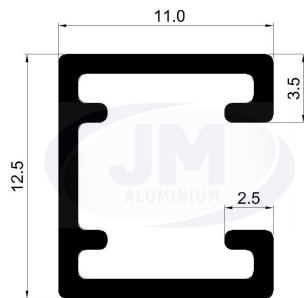

Die No.: 37187

Wt.: 0.633 - 0.871 (KG/M)

Die No.: 37097

Wt.: 0.370 - 0.430 (KG/M)

Die No.: 36224

Wt.: 0.084 - 0.140 (KG/M)

Die No.: 37256

Wt.: 0.330-0.400 (KG/M)