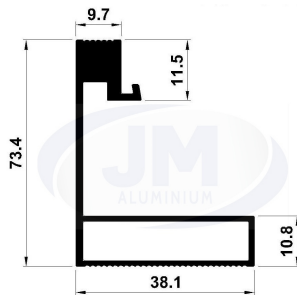

Die No.: 37102

Wt.: 0.681 - 0.800 (KG/M)