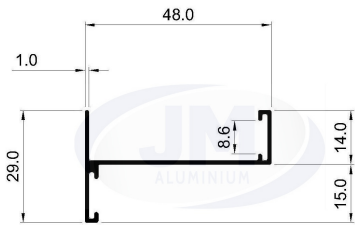

Die No.: 37115

Wt.: 0.257 - 0.351 (KG/M)