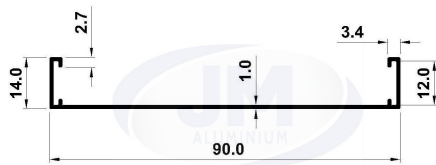

Die No.: 37074

Wt.: 0.200-0.250 (KG/M)

Die No.: 37013

Wt.: 0.385-0.470 (KG/M)

Die No.: 37014

Wt.: 0.470 - 0.550 (KG/M)

Die No.: 6511

Wt.: 0.230-0.270 (KG/M)