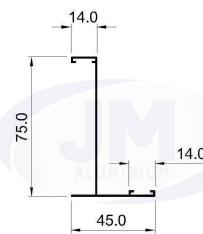

Die No.: 37064

Wt.: 0.420-0.480 (KG/M)

Die No.: 37065

Wt.: 1.550-1.700 (KG/M)

Die No.: 37017

Wt.: 0.030-0.040 (KG/M)

Die No.: 37073

Wt.: 0.290-0.350 (KG/M)

Die No.: 37187

Wt.: 0.633 - 0.871 (KG/M)

Die No.: 37097

Wt.: 0.370 - 0.430 (KG/M)

Die No.: 36224

Wt.: 0.084 - 0.140 (KG/M)

Die No.: 37256

Wt.: 0.330-0.400 (KG/M)