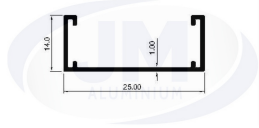

Die No.: 36090

Wt.: 0.150 - 0.190 (KG/M)

Die No.: 37116

Wt.: 0.814 - .948 (KG/M)

Die No.: 37132

Wt.: 1.416 - 1.698 (KG/M)

Die No.: 37025

Wt.: 0.225-0.280 (KG/M)