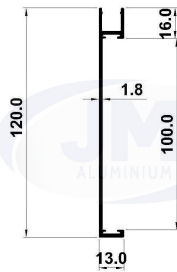

Die No.: 37064

Wt.: 0.420-0.480 (KG/M)

Die No.: 37065

Wt.: 1.550-1.700 (KG/M)

Die No.: 37017

Wt.: 0.030-0.040 (KG/M)

Die No.: 37073

Wt.: 0.290-0.350 (KG/M)

Die No.: 37005

Wt.: 0.500 - 0.570 (KG/M)

HVAC

A.C.Filter

Die No.: 37008

Wt.: 0.385-0.465 (KG/M)

Die No.: 37104

Wt.: 1.165 - 1.314 (KG/M)

Die No.: 37187

Wt.: 0.633 - 0.871 (KG/M)

Die No.: 37097

Wt.: 0.370 - 0.430 (KG/M)

Die No.: 36224

Wt.: 0.084 - 0.140 (KG/M)

Die No.: 37256

Wt.: 0.330-0.400 (KG/M)