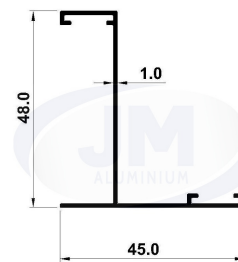

Die No.: 37096

Wt.: 0.280 - 0.340 (KG/M)