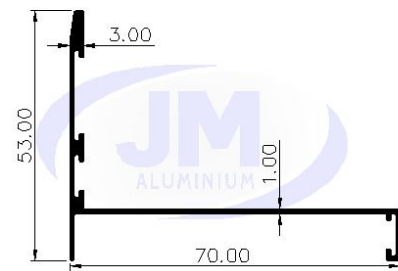

HVAC

A.C.Filter

Die No.: 37211

Wt.: 0.920-1.130 (KG/M)

Die No.: 37232

Wt.: 0.543-0.706 (KG/M)

Die No.: 37233

Wt.: 0.496-0.572 (KG/M)

Die No.: 37064

Wt.: 0.420-0.480 (KG/M)

Die No.: 37065

Wt.: 1.550-1.700 (KG/M)

Die No.: 37017

Wt.: 0.030-0.040 (KG/M)

Die No.: 37073

Wt.: 0.290-0.350 (KG/M)

Die No.: 37005

Wt.: 0.500 - 0.570 (KG/M)

HVAC

A.C.Filter

Die No.: 37008

Wt.: 0.385-0.465 (KG/M)

Die No.: 37104

Wt.: 1.165 - 1.314 (KG/M)

Die No.: 37187

Wt.: 0.633 - 0.871 (KG/M)

Die No.: 37097

Wt.: 0.370 - 0.430 (KG/M)

Die No.: 36224

Wt.: 0.084 - 0.140 (KG/M)

Die No.: 37256

Wt.: 0.330-0.400 (KG/M)