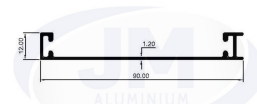

Die No.: 37009

Wt.: 0.185-0.230 (KG/M)

Die No.: 36110

Wt.: 0.450-0.550 (KG/M)

Die No.: 8530

Wt.: 1.620-1.780 (KG/M)

Die No.: 37054

Wt.: 0.410-00.500 (KG/M)