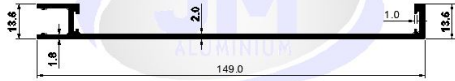

HVAC

A.C.Filter

Die No.: 37211

Wt.: 0.920-1.130 (KG/M)