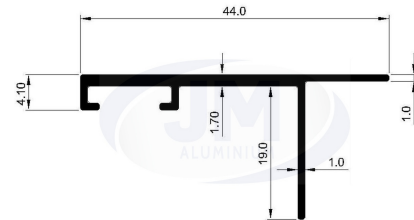

Die No.: 36090

Wt.: 0.150 - 0.190 (KG/M)

Die No.: 37116

Wt.: 0.814 - .948 (KG/M)

Die No.: 37132

Wt.: 1.416 - 1.698 (KG/M)

Die No.: 37025

Wt.: 0.225-0.280 (KG/M)