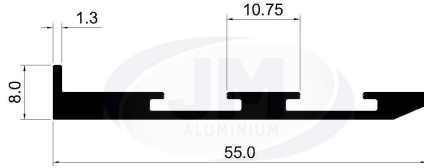

HVAC

A.C.Filter

Die No.: 37082

Wt.: 0.374-0.457 (KG/M)