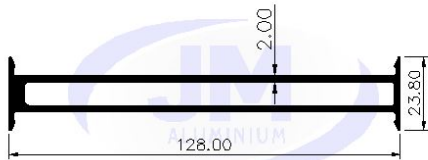

HVAC

A.C.Filter

Die No.: 37211

Wt.: 0.920-1.130 (KG/M)

Die No.: 37232

Wt.: 0.543-0.706 (KG/M)

Die No.: 37233

Wt.: 0.496-0.572 (KG/M)

Die No.: 37064

Wt.: 0.420-0.480 (KG/M)

Die No.: 37065

Wt.: 1.550-1.700 (KG/M)

Die No.: 37017

Wt.: 0.030-0.040 (KG/M)

Die No.: 37073

Wt.: 0.290-0.350 (KG/M)