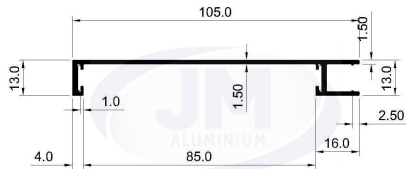

Die No.: 37113

Wt.: 0.559 - 0.722 (KG/M)