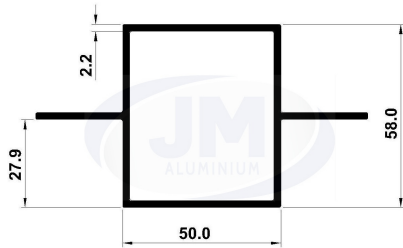

Die No.: 36090

Wt.: 0.150 - 0.190 (KG/M)

Die No.: 37116

Wt.: 0.814 - .948 (KG/M)

Die No.: 37132

Wt.: 1.416 - 1.698 (KG/M)

Die No.: 37025

Wt.: 0.225-0.280 (KG/M)