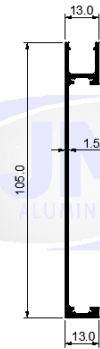

HVAC

A.C.Filter

Die No.: 37211

Wt.: 0.920-1.130 (KG/M)

Die No.: 37232

Wt.: 0.543-0.706 (KG/M)

Die No.: 37233

Wt.: 0.496-0.572 (KG/M)

Die No.: 37064

Wt.: 0.420-0.480 (KG/M)

Die No.: 37065

Wt.: 1.550-1.700 (KG/M)

Die No.: 37017

Wt.: 0.030-0.040 (KG/M)

Die No.: 37073

Wt.: 0.290-0.350 (KG/M)

Die No.: 37005

Wt.: 0.500 - 0.570 (KG/M)

HVAC

A.C.Filter

Die No.: 37008

Wt.: 0.385-0.465 (KG/M)

Die No.: 37104

Wt.: 1.165 - 1.314 (KG/M)

Die No.: 37187

Wt.: 0.633 - 0.871 (KG/M)

Die No.: 37097

Wt.: 0.370 - 0.430 (KG/M)

Die No.: 36224

Wt.: 0.084 - 0.140 (KG/M)

Die No.: 37256

Wt.: 0.330-0.400 (KG/M)